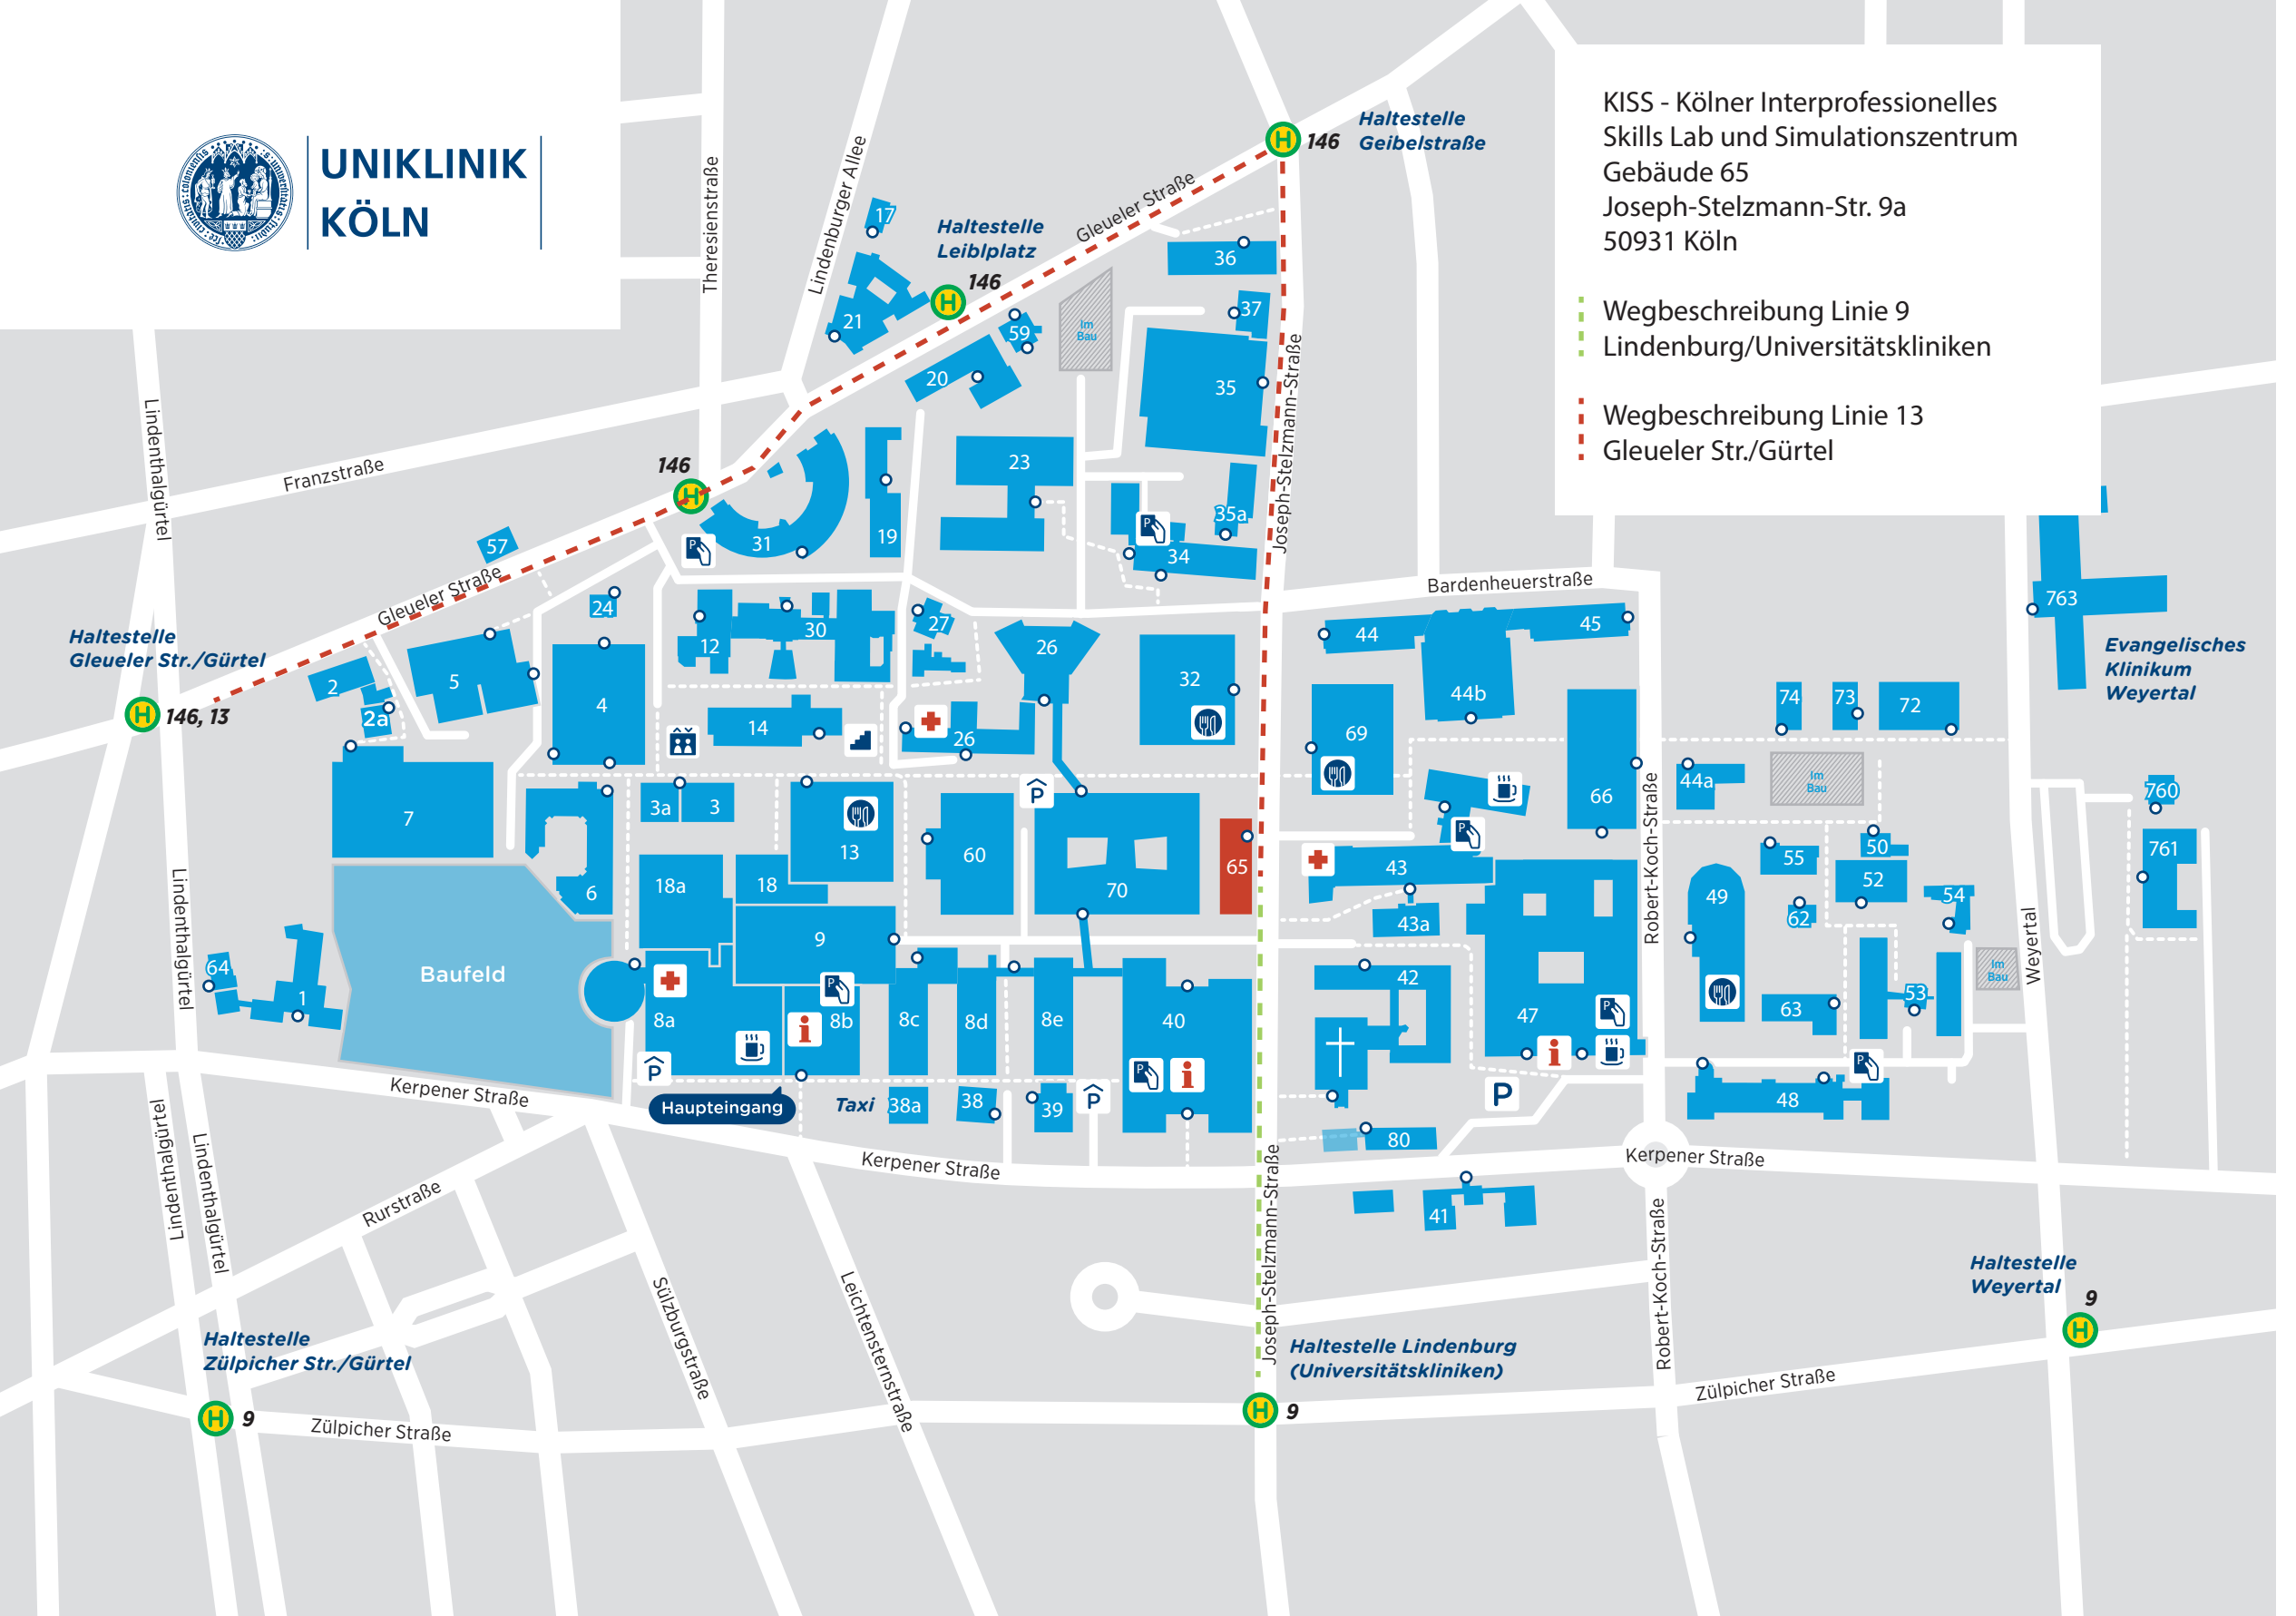

**UNIKLINIK
KÖLN**

KISS - Kölner Interprofessionelles
Skills Lab und Simulationszentrum
Gebäude 65
Joseph-Stelzmann-Str. 9a
50931 Köln

- Wegbeschreibung Linie 9
- Lindenburg/Universitätskliniken
- Wegbeschreibung Linie 13
- Gleueler Str./Gürtel

Evangelisches
Klinikum
Weyertal

Haltestelle
Weyertal

Haltestelle Lindenburg
(Universitätskliniken)

Haltestelle
Zülpicher Str./Gürtel

Haltestelle
Gleueler Str./Gürtel